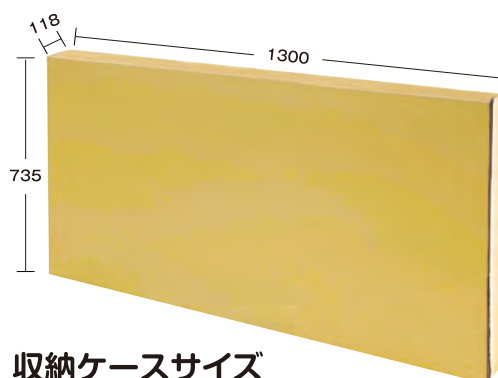

セット内容

- ・正面パネル×1枚
- ・背面パネル×1枚
- ・側面パネル×2枚
- ・天面パネル×1枚
- ・底面パネル×1枚
- ・ドアノブ×1セット
- ・内鍵×1セット
- ・接続ネジ×1セット(22個)

正面パネル

背面パネル

側面パネル

天面パネル

底面パネル

ドアノブ

内鍵

接続用ネジ

増設キットを繋ぎ合わせることで
一畳分のプライベートスペースに
広がります!

仮眠室

組立時サイズ

W1000×D1820×H1800mm

オプション

保管時のスペースは
非常にコンパクト!

収納ケースサイズ

W1300×D118×H735mm

収納ケース入り

販売元

株式会社 エスイーアイ

〒501-6123 岐阜市柳津町流通センター1丁目17-2

TEL 058-374-8873 URL <https://www.sei-cl.com>